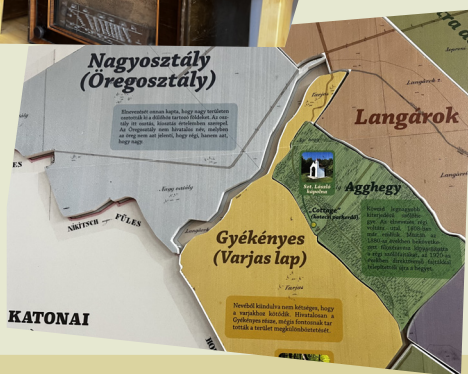

A nyertes turisztikai pályázatunk eredményeként az Önkormányzati tulajdonú, központi helyen lévő családi ház megújult és új funkciót kapott.

Látogatóközpontunk várja a település látóivalóinak felfedezésére vagy a rendezvényekre érkezőket, hogy ide betérve további információkkal gazdagodjanak. A játékos információszerzésen túl, időszakos kiállításoknak, kisebb kulturális programoknak is helyet ad az épület. Továbbá helyi termék kínálatunkból vásárolhatnak, kerékpárt bérelhetnek, és programjainkra jegyet válthatnak. Szociális blokk és Wi-Fi elérhetőség is rendelkezésre áll.

BEFEKTETÉS A JÖVŐBE

SOPRONKÖVESD KÖZPONTJA

IDEIGLENES KIÁLLÍTÁS

HELYI TERMÉK POLC

Mit rejthet a zöldszívű faluban egy működésképtelen zongora belseje?

Minden szépet és jót, melyet érdemes magukkal vinnünk a látogatóknak: pólók, hűtő mágnesek, kulcstartók, könyvek, kiadványok és a termelői piac finomságai igyekeznek a sopronkövesdi kellemes pillanatokot megőrizni, feleleveníteni.

Ideiglenes kiállításunk jelenleg egy helyi hagyatékból felvásárolt több száz darabos rádiógyűjtemény legszebb és legérdekesebb darabjait mutatja be. Szintén ideiglenes kiállításaként jelenik meg a régi dűlőutakat bemutató mágneses, interaktív térkép.